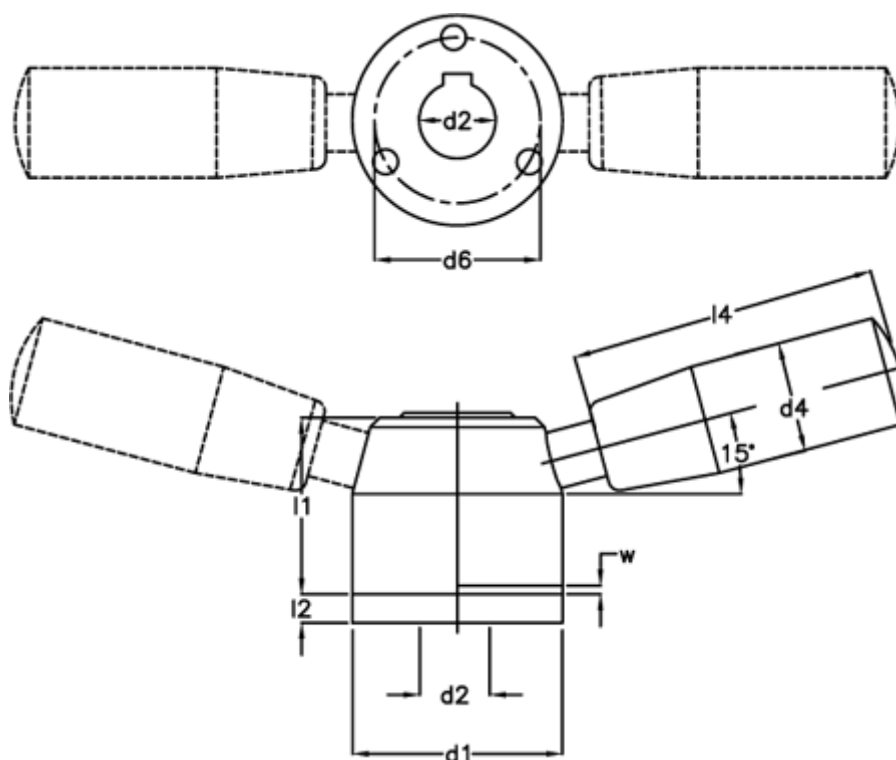

Varenummer: 20611209
Beskrivelse: E+G skalaring
GN 200-44-K12-B

Mål

$d1 = 44$	$l4 = 75$
$d2 = K12$	$W = 4$
$d4 = 23$	
$d5 = 23.0$	
$d6 = 33.0$	
$l1 = 37.0$	
$l2 = 6$	
$l3 = 31.0$	